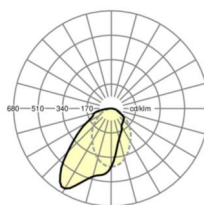

Оптика

Оснастка	LED, цветопередача/оттенок света CRI ≥ 80 / 3000K
Допуск для координаты цветности (MacAdam)	3SDCM
Фотобиологическая безопасность (светильник)	RG1
Номинальный световой поток	4455lm
Срок службы LED	70000h L80/B10 (Tq 25°C), 50000h L90/B50 (Tq 25°C)
светоотдача светильников	107lm/W
UGR поп./вдоль	23.9 / 26.4

DEEP-LINK

<https://www.regiolum.de/ru/article/65711016190>

Ссылка	LED 4500lm 830
ηLB	100 %
Φ ↓/↑	100 % / 0 %
UGR поп./вдоль	23.9 / 26.4

размеры

L	1548 mm	Длина
B	129 mm	Ширина
H	62 mm	Высота
A1	1300 mm	Расстояние между точками крепежа при одиночной установке
A3	248 mm	Расстояние между точками крепежа между светильниками в световой п
A4	50 mm	Расстояние между точками крепежа (ширина)
X	0 mm	Расстояние от ввода проводов до середины светильника по оси X (вдо
Y	0 mm	Расстояние от ввода проводов до середины светильника по оси Y (поп
