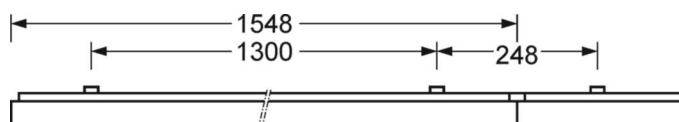

Накладной светильник - Френелева линза - прямой несимметричный свет

Корпус из стального листа, компактный, прямоугольное сечение, высота 40мм; встроенная система хомутиков Quicklock для быстрой сборки с предохранительным крючком и тросом для простого и быстрого монтажа; Цвет корпуса белый стандартный для электротехники RAL 9016; Прямое несимметричное распределение света через Френелеву линзу из ПММА, равномерное распределение света в направлении свечения; Удобное подключение к сети, прямо на поверхности светильника, с колпачком для клеммы. Подключение к сети через 5-полюсную присоединительную клемму втычного контакта. Для подвешенного монтажа заказывайте отдельно соединитель непрерывного ряда AVAWF-LB и, при необходимости, дополнительный тросовый подвес AVAWF-SAE, в зависимости от количества светильников. Накладной светильник для установки на потолке.

Механика

цвет корпуса	белый стандартный для электротехники RAL 9016
размеры (LxWxH/DxH)	1548mm x 129mm x 62mm
вес (нетто)	4.67kg
Кабельный ввод KE (X/Y)	0mm/0mm
Вид монтажа	Потолочная одиночная установка, Монтаж потолочных магистралей

DEEP-LINK

<https://www.regiolum.de/ru/article/65711016190>

Ссылка	LED 4500lm 830
ηLB	100 %
Φ ↓/↑	100 % / 0 %
UGR поп./вдоль	23.9 / 26.4

размеры

L	1548 mm	Длина
B	129 mm	Ширина
H	62 mm	Высота
A1	1300 mm	Расстояние между точками крепежа при одиночной установке
A3	248 mm	Расстояние между точками крепежа между светильниками в световой п
A4	50 mm	Расстояние между точками крепежа (ширина)
X	0 mm	Расстояние от ввода проводов до середины светильника по оси X (вдо
Y	0 mm	Расстояние от ввода проводов до середины светильника по оси Y (поп
