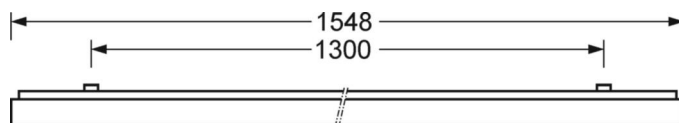

Накладной светильник - Френелева линза - прямой несимметричный свет

Корпус из стального листа, компактный, прямоугольное сечение, высота 40мм; встроенная система хомутиков Quicklock для быстрой сборки с предохранительным крючком и тросом для простого и быстрого монтажа; Цвет корпуса белый стандартный для электротехники RAL 9016; Прямое несимметричное распределение света через Френелеву линзу из ПММА, равномерное распределение света в направлении свечения; Удобное подключение к сети, прямо на поверхности светильника, с колпачком для клеммы. Подключение к сети через 5-полюсную присоединительную клемму втычного контакта. Для подвешенного монтажа заказывайте отдельно соединитель непрерывного ряда AVAWF-LB и, при необходимости, дополнительный тросовый подвес AVAWF-SAE, в зависимости от количества светильников. Накладной светильник для установки на потолке.

Механика

цвет корпуса	белый стандартный для электротехники RAL 9016
размеры (LxWxH/DxH)	1548mm x 129mm x 62mm
вес (нетто)	4.67kg
Кабельный ввод KE (X/Y)	0mm/0mm
Вид монтажа	Потолочная одиночная установка, Монтаж потолочных магистралей

DEEP-LINK

<https://www.regiolum.de/ru/article/65711016190>

Ссылка	LED 4500lm 830
ηLB	100 %
Φ ↓/↑	100 % / 0 %
UGR поп./вдоль	23.9 / 26.4

размеры

L	1548 mm	Длина
B	129 mm	Ширина
H	62 mm	Высота
A1	1300 mm	Расстояние между точками крепежа при одиночной установке
A3	248 mm	Расстояние между точками крепежа между светильниками в световой п
A4	50 mm	Расстояние между точками крепежа (ширина)
X	0 mm	Расстояние от ввода проводов до середины светильника по оси X (вдо
Y	0 mm	Расстояние от ввода проводов до середины светильника по оси Y (поп
