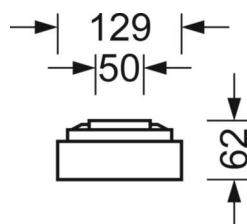

Механика

цвет корпуса	белый стандартный для электротехники RAL 9016
размеры (LxWxH/DxH)	1548mm x 129mm x 62mm
вес (нетто)	4.67kg
Кабельный ввод KE (X/Y)	0mm/0mm
Вид монтажа	Потолочная одиночная установка, Монтаж потолочных магистралей

DEEP-LINK

<https://www.regiolum.de/ru/article/65711016190>

Ссылка	LED 4500lm 830
ηLB	100 %
Φ ↓/↑	100 % / 0 %
UGR поп./вдоль	23.9 / 26.4

размеры

L	1548 mm	Длина
B	129 mm	Ширина
H	62 mm	Высота
A1	1300 mm	Расстояние между точками крепежа при одиночной установке
A3	248 mm	Расстояние между точками крепежа между светильниками в световой п
A4	50 mm	Расстояние между точками крепежа (ширина)
X	0 mm	Расстояние от ввода проводов до середины светильника по оси X (вдо
Y	0 mm	Расстояние от ввода проводов до середины светильника по оси Y (поп
